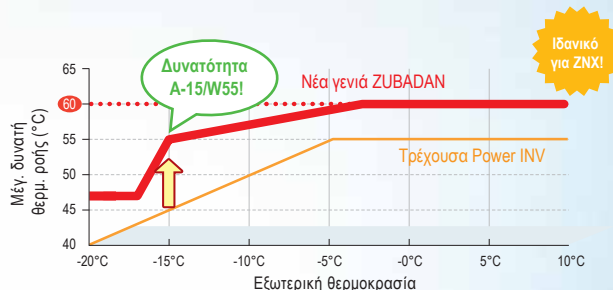

Έλεγχος 2 ζωνών

Η ταυτόχρονη δημιουργία δύο διαφορετικών ζωνών θερμοκρασίας εξασφαλίζει πιο άνετη και ιδιαίτερα βολική θέρμανση.

Το ecodan παρέχει τη δυνατότητα ορισμού δύο θερμοκρασιών, οι οποίες χρησιμοποιούνται σε δύο διαφορετικούς τύπους συστημάτων θέρμανσης. Το σύστημα επιτρέπει την προσαρμογή των θερμοκρασιών όταν απαιτούνται διαφορετικές θερμοκρασίες χώρου, όπως θερμοκρασία 60°C για τα θερμαντικά σώματα και θερμοκρασία 35°C για την ενδοδαπέδια θέρμανση. Επιπλέον, το κύριο τηλεχειριστήριο επιτρέπει ανεξάρτητο προγραμματισμό για κάθε ζώνη.

Τεχνολογία ZUBADAN – Κορυφαία Απόδοση

Νέα γενιά ZUBADAN

Οι ZUBADAN διαθέτουν το μοναδικό “Κύκλωμα Flash Injection” (στιγμαίου ψεκασμού) που επιτρέπει στο σύστημα να παρέχει ισχυρή θέρμανση, ακόμα και σε χαμηλές εξωτερικές θερμοκρασίες, κατά τη διάρκεια του χειμώνα. Η εξελιγμένη “Νέα γενιά ZUBADAN” διαθέτει νέο πιο αποδοτικό συμπιεστή, βελτιώνοντας περαιτέρω την απόδοση θέρμανσης στις χαμηλές εξωτερικές θερμοκρασίες. Η ονομαστική απόδοση θέρμανσης **διατηρείται και στους -15°C ακόμη και με αποπάγωση**, κάνοντας εφικτή την παροχή άνετης θέρμανσης.