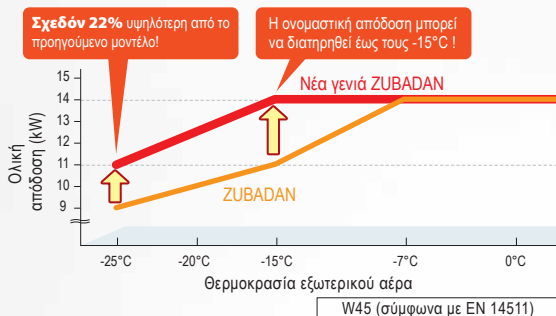

Τεχνολογία ZUBADAN – Κορυφαία Απόδοση

Νέα γενιά ZUBADAN

Οι ZUBADAN διαθέτουν το μοναδικό “Κύκλωμα Flash Injection” (στιγμαίου ψεκασμού) που επιτρέπει στο σύστημα να παρέχει ισχυρή θέρμανση, ακόμα και σε χαμηλές εξωτερικές θερμοκρασίες, κατά τη διάρκεια του χειμώνα. Η εξελιγμένη “Νέα γενιά ZUBADAN” διαθέτει νέο πιο αποδοτικό συμπιεστή, βελτιώνοντας περαιτέρω την απόδοση θέρμανσης στις χαμηλές εξωτερικές θερμοκρασίες. Η ονομαστική απόδοση θέρμανσης **διατηρείται και στους -15°C ακόμη και με αποπάγωση**, κάνοντας εφικτή την παροχή άνετης θέρμανσης.

Μοναδική παγκοσμίως τεχνολογία που, ακόμα και στους -15°C, επιτυγχάνει πλήρη απόδοση **χωρίς αντίσταση, χωρίς χρήση δευτέρου συμπιεστή** και αποδίδει θέρμανση και ζεστό νερό χρήσης μέχρι 60°C, προσφέροντας κορυφαία οικονομία.

Η αποκλειστική, πρωτοποριακή τεχνολογία της MITSUBISHI ELECTRIC επιτυγχάνει τη λειτουργία των εξωτερικών μονάδων σε απίστευτα χαμηλές θερμοκρασίες (μέχρι και -25°C) και εγγυάται εξαιρετικές αποδόσεις θέρμανσης σε κάθε σπίτι. Κατάλληλο για κάθε εφαρμογή. Επιτυγχάνει υψηλό βαθμό ενεργειακής απόδοσης με συντελεστή >4.

Γιατί **ecodan**™

Εξειδίκευση

Η TENOPA ΤΕΧΝΙΚΗ Α.Ε. με 25χρονη παρουσία και πορεία στην ελληνική αγορά, ως αποκλειστικός διανομέας των προηγμένων συστημάτων κλιματισμού της MITSUBISHI ELECTRIC, και με τεράστια εμπειρία σε εγκαταστάσεις ολοκληρωμένων συστημάτων, **προσφέρει σήμερα στη ζωή μας τη μόνη ολοκληρωμένη λύση για θέρμανση, ψύξη και ζεστό νερό χρήσης.**

Τεχνική υποστήριξη

Το εξειδικευμένο δίκτυο καταστημάτων της εταιρίας σε όλη την Ελλάδα προσφέρει υπηρεσίες υψηλής ποιότητας, προτείνοντας την ιδανική επιλογή, σχεδιάζοντας το σύστημα που ταιριάζει στον κάθε χώρο και αναλαμβάνοντας την εγκατάσταση και τεχνική υποστήριξη.

Εγγύηση

Τα συστήματα θέρμανσης καλύπτονται από την εγγύηση του ομίλου Λ. Τουρνικιώτη. Η εγγύηση αυτή, σε συνδυασμό με την εξαιρετικής ποιότητας κατασκευή των μηχανημάτων, τη σωστή υποστήριξη και τη συντήρηση, σας εξασφαλίζει για μια ολόκληρη ζωή.

Επιδοτήσεις – Χρηματοδότηση

Οι αντλίες θερμότητας της MITSUBISHI ELECTRIC διαθέτουν κορυφαίο βαθμό απόδοσης, καλύπτουν τις απαιτήσεις των Ευρωπαϊκών κανονισμών και επιδοτούνται μέσω του προγράμματος «Εξοικονόμηση κατ' οίκον». Επίσης εξασφαλίζεται η χρηματοδότηση μέσω χαμηλότοκων πράσινων δανείων.

ΔΙΚΤΥΟ 150 ΚΑΤΑΣΤΗΜΑΤΩΝ ΣΕ ΟΛΗ ΤΗΝ ΕΛΛΑΔΑ

ΕΠΙΚΟΙΝΩΝΗΣΤΕ: 214 214 9 214

Χρηματοδοτείται στα πλαίσια του Προγράμματος «Εξοικονόμηση Κατ' Οίκον» με επιδότηση 15% - 70% <http://exoikonomisi.ypeka.gr>

TENOPA ΤΕΧΝΙΚΗ Α.Ε.
ΟΜΙΛΟΣ ΕΤΑΙΡΙΩΝ ΤΟΥΡΝΙΚΙΩΤΗ