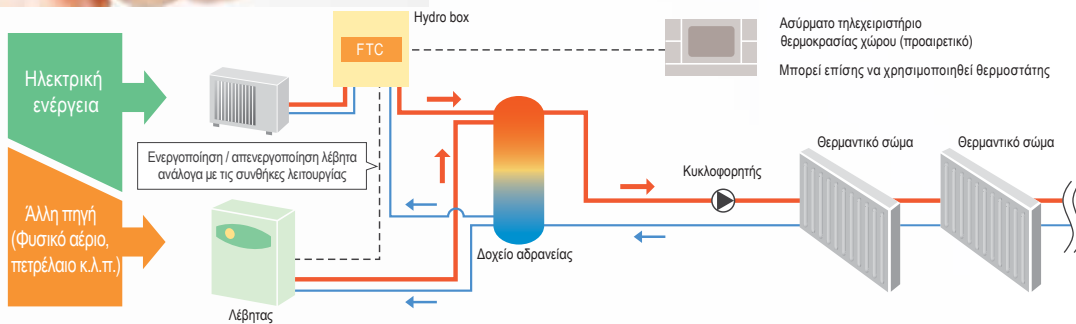

Τα συστήματα αντλίας θερμότητας βρίσκονται σήμερα στο επίκεντρο της προσοχής. Με αυτήν την τεχνολογία δεσμεύεται η θερμότητα της ατμόσφαιρας, δηλαδή συλλέγεται από τον αέρα και χρησιμοποιείται ως πηγή θερμότητας για την παροχή πολύ αποδοτικής θέρμανσης.

Παράγει 4 φορές την ενέργεια που καταναλώνεται

Ολοκληρωμένη λύση

Εφαρμογές σε υπάρχουσες κατοικίες:

Έξυπνη ενσωμάτωση λέβητα ή εναλλακτικής πηγής.

Δεν χρειάζεται αντικατάσταση του υφιστάμενου λέβητα!

Ο λέβητας μπορεί να αξιοποιηθεί βοηθητικά **μόνο** σε περίπτωση ακραίων συνθηκών το χειμώνα.

Η αυτόματη εναλλαγή επιτρέπει ακόμη πιο αποδοτική λειτουργία. Επιπλέον, το σύστημα έξυπνου ελέγχου μπορεί να επιλέξει ποια πηγή θερμότητας (Ecodan ή λέβητα) θα λειτουργεί ανάλογα με τις συνθήκες. Οι πελάτες που χρησιμοποιούν λέβητα μπορούν να εκμεταλλευτούν αυτήν τη λειτουργία του ecodan και να εξοικονομούν ενέργεια.

Έξυπνο σύστημα συνδυασμού λέβητα με το ecodan

Έξυπνο σύστημα ενσωμάτωσης λέβητα

Παράδειγμα λειτουργίας

Σε νέες κατοικίες:

Συνδυάζοντας τις κορυφαίες αντλίες θερμότητας Ecodan της MITSUBISHI ELECTRIC με τα Γερμανικά Συστήματα Ενδοδαπέδιας Θέρμανσης Oventrop, καθώς και τα προηγμένα συστήματα ηλιοθερμίας της εταιρίας Chaffoteaux, δημιουργούμε το ιδανικό, ολοκληρωμένο σύστημα υψηλών προδιαγραφών, που εξασφαλίζει μέγιστη εξοικονόμηση ενέργειας έως και 80%, μέγιστες αποδόσεις και αξιοπιστία σε σύγκριση με τα κλασικά συστήματα θέρμανσης.